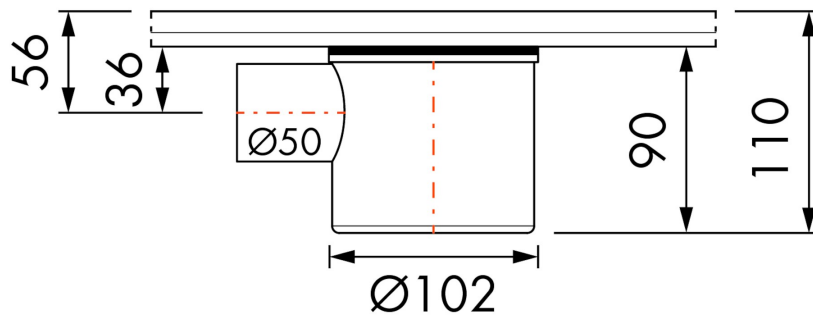

Siphon | Multi | Abgang Waagrecht, Ausgang 50mm

Multi Siphongehäuse Abgang Waagrecht, Ausgang 50mm

VORTEILE

- Anwendung - Direkt an der Wand
- ABS Siphongehäuse - Drehbar

Hersteller

Easy Sanitary Solutions
Warschauerstraße 1 | 48455 Bad Bentheim | Deutschland
T. +49 (0) 59 24 29 91 568 | F. +49 (0) 59 24 29 91 537
info@esspost.com | www.easydrain.de

Kontakt

Easy Sanitary Solutions
Warschauerstraße 1 | 48455 Bad Bentheim | Deutschland
T. +49 (0) 59 24 29 91 568 | F. +49 (0) 59 24 29 91 537
verkauf@esspost.com | www.easydrain.de

Page 1 / 2

ALLGEMEIN

Serie	Siphon
Name	Siphon Multi Abgang Waagrecht, Ausgang 50mm

ARTIKELNUMMER

Artikelnummer	EDMSI 1
---------------	---------

TECHNISCHE ZEICHNUNGEN

Easy Drain® EDMSI-1, WS-50 mm

Easy Drain® EDMSI-1, WS-70 mm

Hersteller

Easy Sanitary Solutions
 Warschauerstraße 1 | 48455 Bad Bentheim | Deutschland
 T. +49 (0) 59 24 29 91 568 | F. +49 (0) 59 24 29 91 537
 info@esspost.com | www.easydrain.de