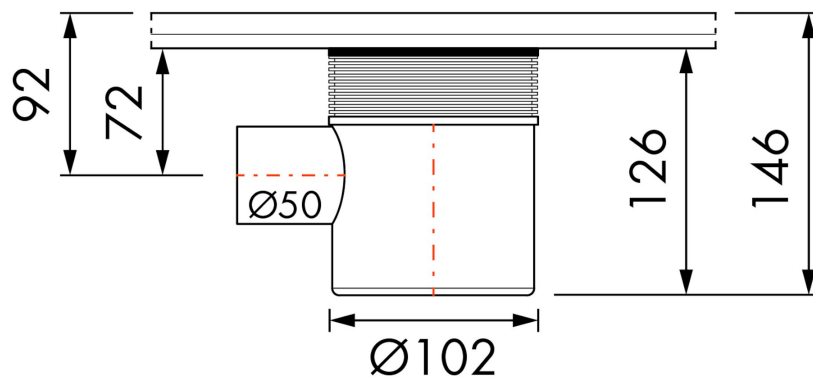

ARTIKELNUMMER

Artikelnummer	EDMSI 1
---------------	---------

TECHNISCHE ZEICHNUNGEN

Easy Drain® EDMSI-1, WS-50 mm

Easy Drain® EDMSI-1, WS-70 mm

Hersteller

Easy Sanitary Solutions
 Warschauerstraße 1 | 48455 Bad Bentheim | Deutschland
 T. +49 (0) 59 24 29 91 568 | F. +49 (0) 59 24 29 91 537
 info@esspost.com | www.easydrain.de